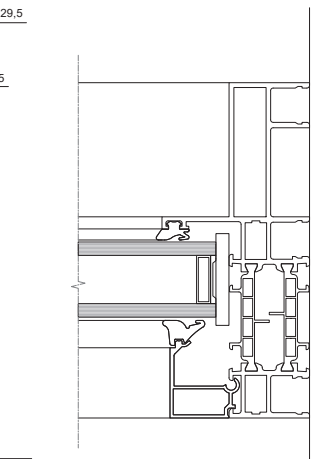

Saliscendi + 1 Fisso inferiore

Nodi
Rapp. Scala 1/1

125

129,5

125