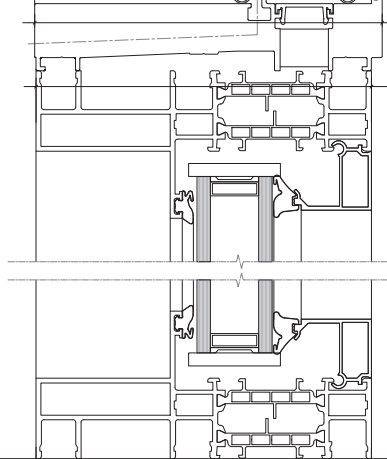

THERMAL BREAK SASH WINDOWS

Saliscendi + 1 Fisso inferiore

Prosp. INTERNO
Rapp. Scala 1/30

Prosp. ESTERNO
Rapp. Scala 1/30

Nodi
Rapp. Scala 1/1

125

129,5

125