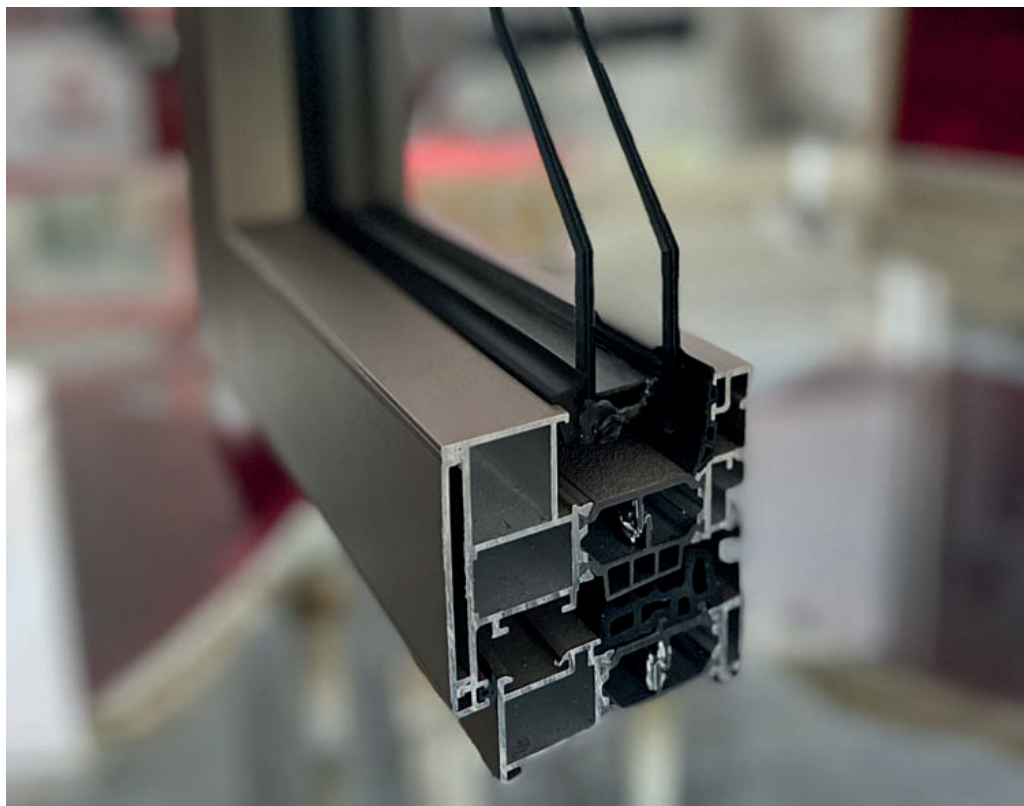

RELIZZAZIONE FINESTRE
ROMA

WINDOW REALIZATION
ROME

La finestra in alluminio
con forme diverse.

Design:

- ❖ Squadrata
- ❖ Piana
- ❖ Tonda
- ❖ Classica

*The aluminum window
with different shapes.*

Design:

- ❖ Squared
- ❖ Flat
- ❖ Round
- ❖ Classical