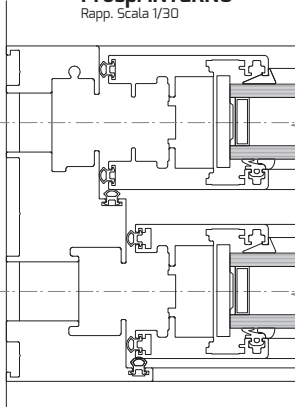

THERMAL BREAK SASH WINDOWS

Saliscendi + 1 Fisso inferiore

Prosp. INTERNO
Rapp. Scala 1/30

Prosp. ESTERNO
Rapp. Scala 1/30

Nodi
Rapp. Scala 1/1

125

129,5

125