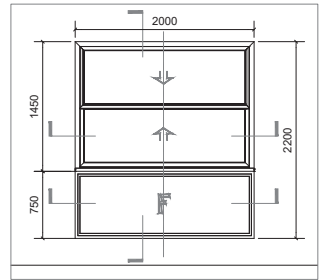

Saliscendi + 1 Fisso inferiore

Nodi
Rapp. Scala 1/1

125

129,5

125