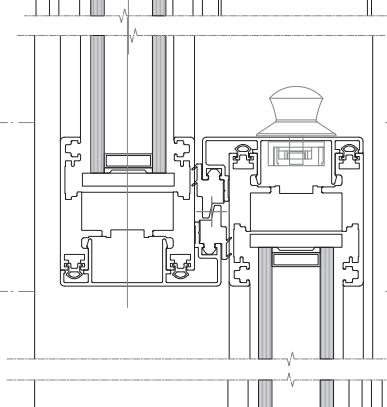

THERMAL BREAK SASH WINDOWS

Saliscendi + 1 Fisso inferiore

Prosp. INTERNO
Rapp. Scala 1/30

Prosp. ESTERNO
Rapp. Scala 1/30

Nodi
Rapp. Scala 1/1

125

129,5

125