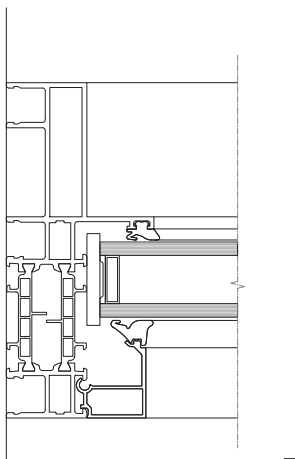

Saliscendi + 1 Fisso inferiore

Nodi
Rapp. Scala 1/1

125

129,5

125