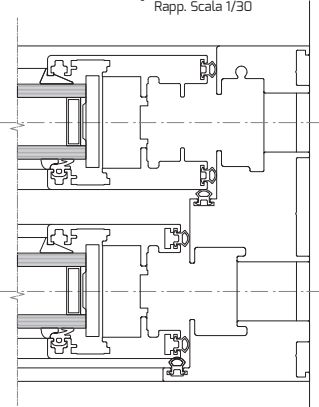

THERMAL BREAK SASH WINDOWS

Saliscendi + 1 Fisso inferiore

Prosp. INTERNO
Rapp. Scala 1/30

Prosp. ESTERNO
Rapp. Scala 1/30

Nodi
Rapp. Scala 1/1

125

129,5

125