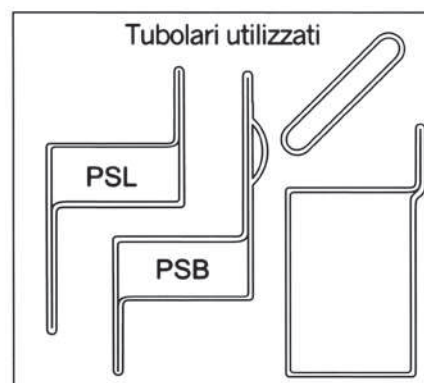

- Ante e telaio sez. 50x50 mm. e guarnizioni di battuta
- Zincate e verniciate a fuoco con polveri + fondo epossidico
- Serratura CISA con cilindro europeo + 3 chiavi + cantiere
- Paletti zincati su anta semifissa
- Aste di chiusura da 10 mm
- Cerniera inginocchiata con perno zincato e cuscinetti a sfera
- Rostri anti-strappo

€ INCLUSO
CLASSE 2
ANTI-EFFRAZIONE

PERSIANE BLINDATE CERTIFICATE ACCIAIO 15/10

PREZZINCATE E VERNICIATE AL FORNO CON POLVERI

- Anta sez. 60x40 mm.
- Zincate e verniciate a fuoco con polveri + fondo epossidico
- Serratura CISA con cilindro europeo + 3 chiavi + cantiere
- Paletti zincati su anta semifissa
- Aste di chiusura da 10 mm
- Cerniera da 160 con perno ottone e cuscinetti a sfera
- Rostri anti-strappo

- Anta sez. 60x40 mm.
- Disegno standard occhio forato del 16
- Serratura con cilindro europeo 3 chiavi + cantiere
- Maniglia interna
- Profili maggiorati per alloggio serratura a montante CISA
- Serratura su persiana a fascia
- Verniciatura a polvere (a forno) + fondo epossidico
- Paletti zincati su anta semifissa
- Cerniera inginocchiata 3 ali da 160 con perno ottone e cuscinetti a sfera
- Rostri anti-strappo

GRATA SNODABILE

VERNICIATE AL FORNO CON POLVERI

- Sezione profili da 30 mm.
- Disegno standard
- Serratura doppia mappa, triplice, due mandate
- Verniciatura a polvere (a forno) + fondo epossidico
- Paletti zincati su anta semifissa
- Cerniere snodabili doppia azione
- Zincatura su richiesta