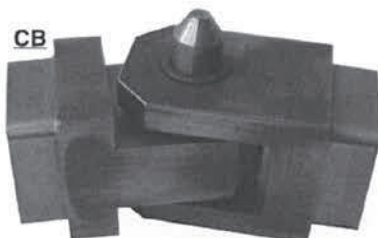

- Anta sez. 60x40 mm.
- Disegno standard occhio forato del 16
- Serratura con cilindro europeo 3 chiavi + cantiere
- Maniglia interna
- Profili maggiorati per alloggio serratura a montante CISA
- Serratura su persiana a fascia
- Verniciatura a polvere (a forno) + fondo epossidico
- Paletti zincati su anta semifissa
- Cerniera inginocchiata 3 ali da 160 con perno ottone e cuscinetti a sfera
- Rostri anti-strappo

GRATA SNODABILE

VERNICIATE AL FORNO CON POLVERI

- Sezione profili da 30 mm.
- Disegno standard
- Serratura doppia mappa, triplice, due mandate
- Verniciatura a polvere (a forno) + fondo epossidico
- Paletti zincati su anta semifissa
- Cerniere snodabili doppia azione
- Zincatura su richiesta