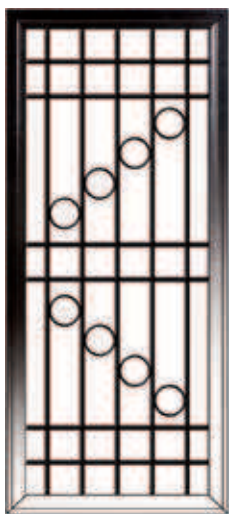

DISEGNI REALIZZABILI

MOD. GS-1