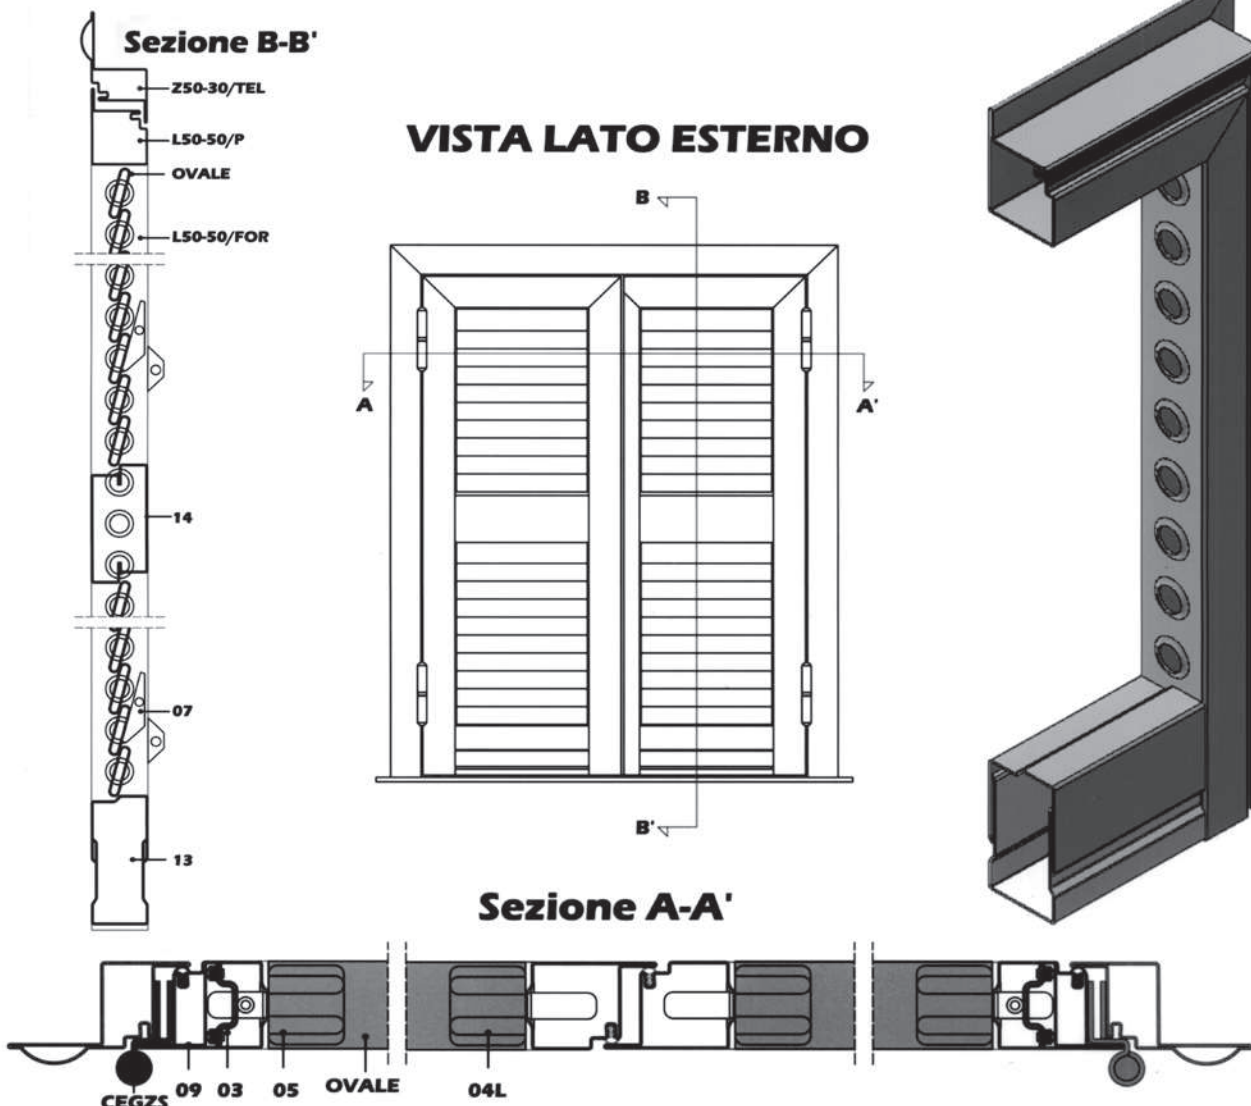

€ INCLUSO
CLASSE 2
ANTI-EFFRAZIONE