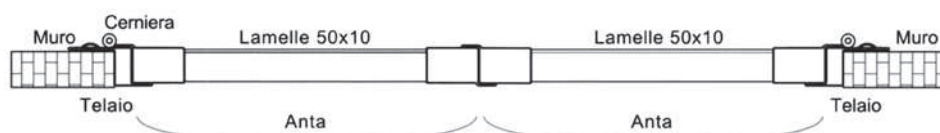

- Ante e telaio sez. 50x50 mm. e guarnizioni di battuta
- Zincate e verniciate a fuoco con polveri + fondo epossidico
- Serratura CISA con cilindro europeo + 3 chiavi + cantiere
- Paletti zincati su anta semifissa
- Aste di chiusura da 10 mm
- Cerniera inginocchiata con perno zincato e cuscinetti a sfera
- Rostri anti-strappo

€ INCLUSO
CLASSE 2
ANTI-EFFRAZIONE

PERSIANE BLINDATE CERTIFICATE ACCIAIO 15/10

PREZZINCATE E VERNICIATE AL FORNO CON POLVERI

- Anta sez. 60x40 mm.
- Zincate e verniciate a fuoco con polveri + fondo epossidico
- Serratura CISA con cilindro europeo + 3 chiavi + cantiere
- Paletti zincati su anta semifissa
- Aste di chiusura da 10 mm
- Cerniera da 160 con perno ottone e cuscinetti a sfera
- Rostri anti-strappo

CE INCLUSO
CLASSE 3
ANTI-EFFRAZIONE

GRATE DI SICUREZZA

PREZZINCATE E VERNICIATE AL FORNO CON POLVERI

- Anta sez. 60x40 mm.
- Disegno standard occhio forato del 16
- Serratura con cilindro europeo
3 chiavi + cantiere
- Maniglia interna
- Profili maggiorati per alloggiamento
serratura a montante CISA
- Verniciatura a polvere (a forno)
+ fondo epossidico
- Paletti zincati su anta semifissa
- Cerniera da 160 con perno ottone
e cuscinetti a sfera
- Rostri anti-strappo